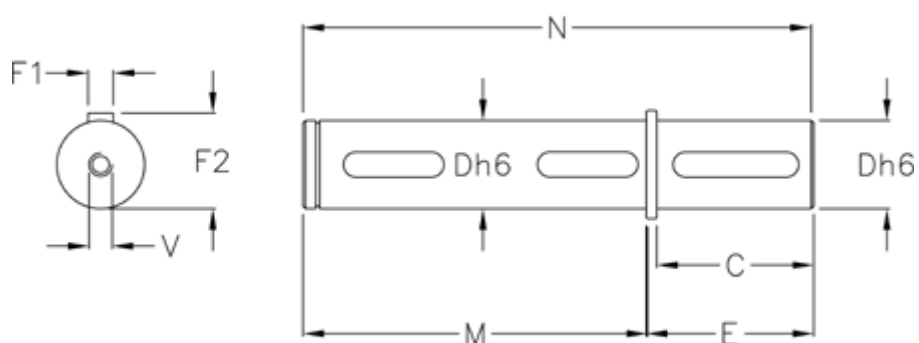

Varenummer: 392904406

Beskrivelse: Enkelt aksel for (M)VFL 44

Mål

C = 40
D = 18
E = 45
F1 = 6
F2 = 20.5
M = 30
N = 75
V = M6x16